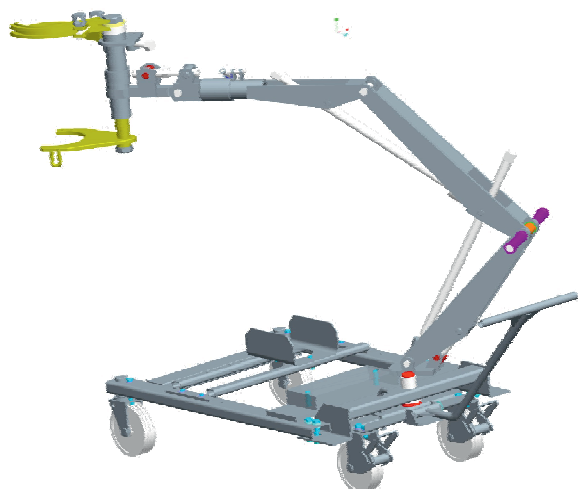

Аэродромный тягач
БЕЛАЗ-74270

M427044-0000000

Приспособление монтажное для
цилиндров подвески 74270-2907010

Обеспечение демонтажа и монтажа цилиндров подвески с кронштейнами, устанавливаемыми на тягаче аэродромном БЕЛАЗ – 74270.

Техническая характеристика

Тип	передвижной
Привод	ручной
Максимальная грузоподъемность, кг	135
Габаритные размеры ,мм:	
- длина	1700
- ширина	1500
- высота	1800
Температура окружающей среды для работы с приспособлением, С ⁰	от -20 до +40
Масса, кг	175